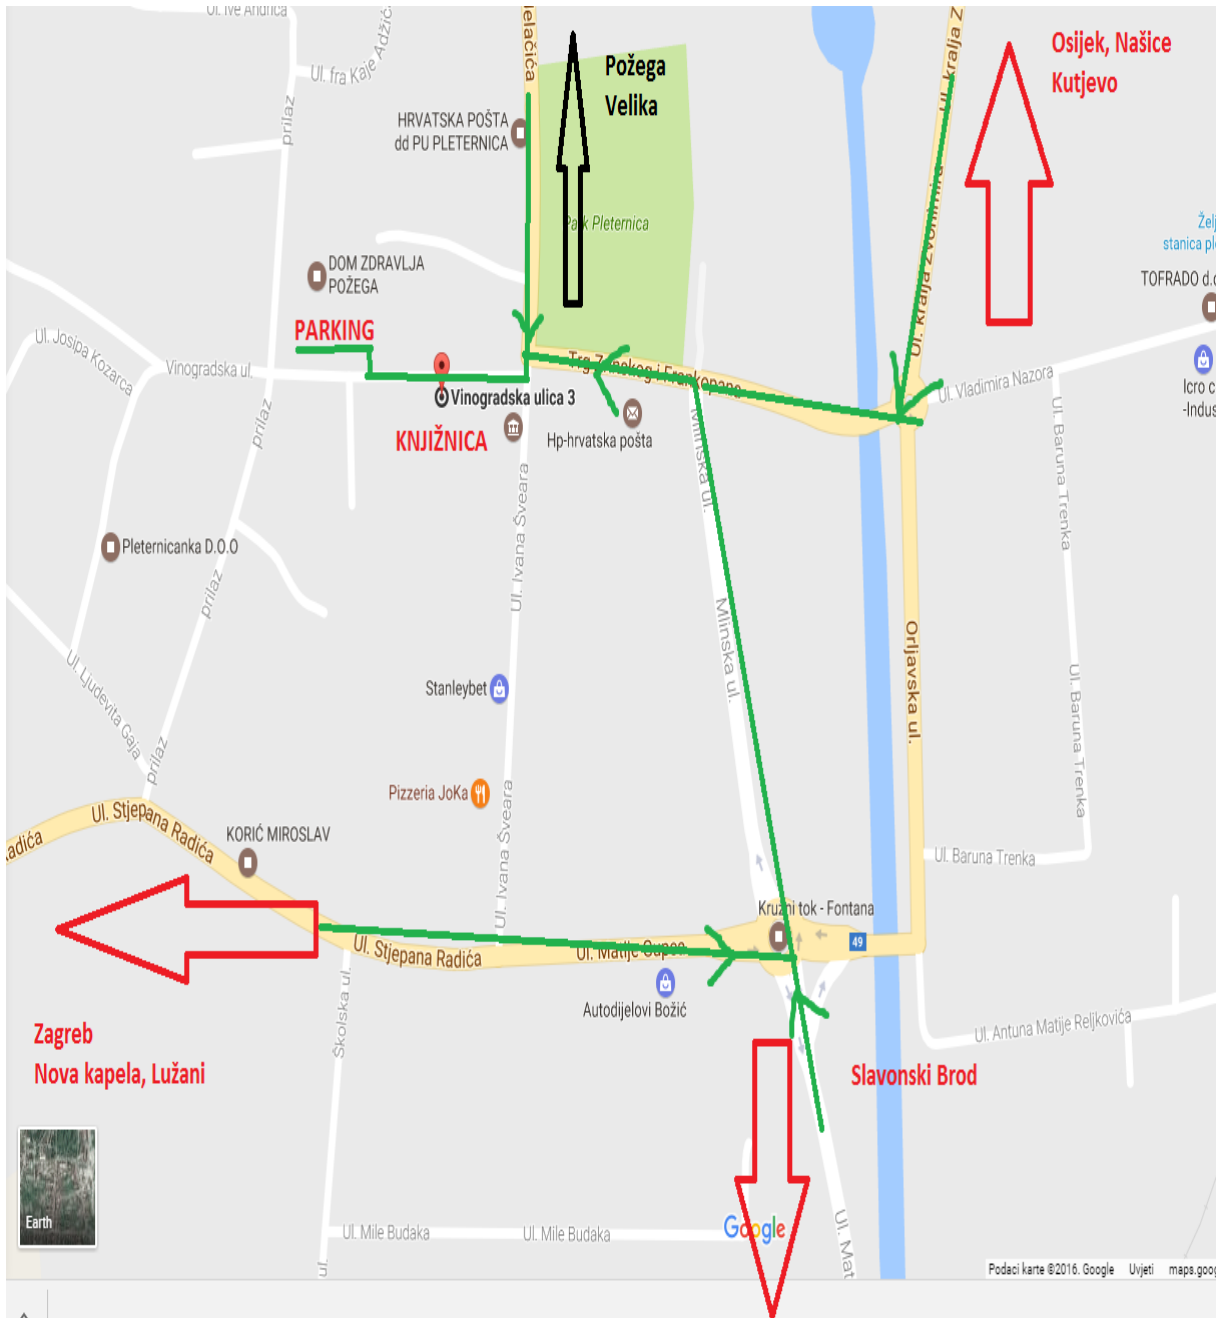

Izlaz s autoceste Slavonki Brod zapad. Nakon toga smjer desno Pleternica u naselju Stari Slatnik.

VELIKA

Požega