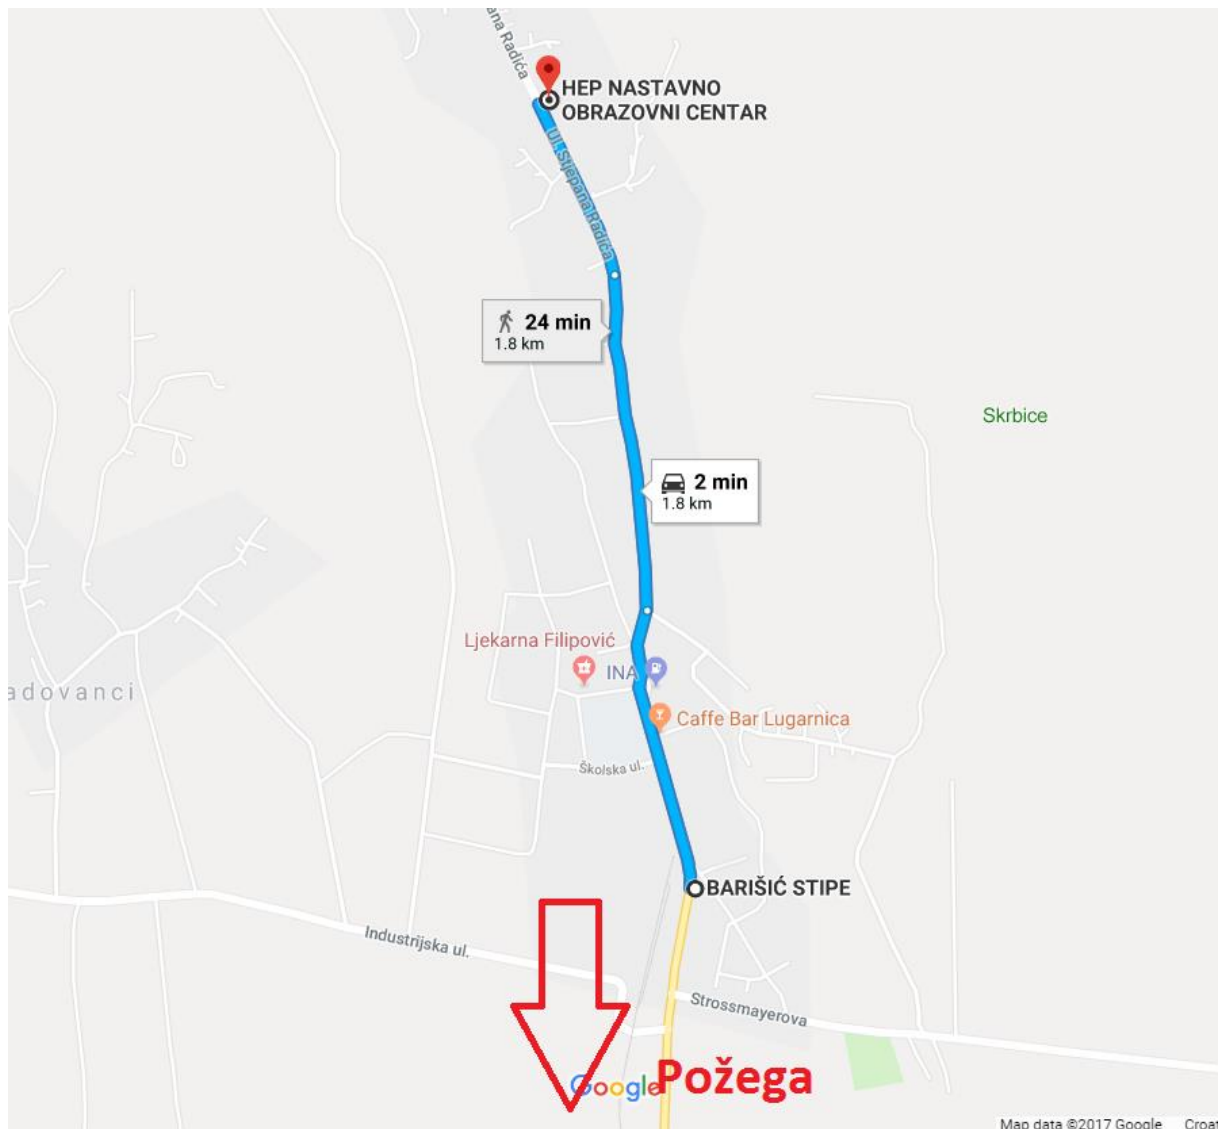

Izlaz s autoceste Slavonki Brod zapad. Nakon toga smjer desno Pleternica u naselju Stari Slatnik.

VELIKA

Požega